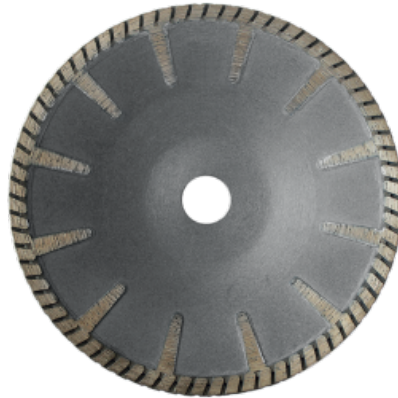

DISCO DE DIAMANTE CONCAVO GRANITO, HORMIGÓN

HORMIGÓN, PIEDRA
NATURAL, GRANITO

EN13236

EXPERT

ESPECIAL PARA CORTE EN CURVA

- Disque à jante continue cannelée.
- Segmentos de protección.
- Especialmente adaptado para los cortes en curva.
- Ideal para las creaciones decorativas en terraza.
- Comodidad de trabajo y sin riesgo de dañar el disco.

CARACTERÍSTICAS:

REF								
635125	1	125	12250	22,23	2,8	9	3661589 099389	
635180	1	180	8500	22,23	3,0	9	3661589 099396	

MADERA
MACIZA

TABLEROS
DERIVADOS
MADERA

METAL

AZULEJO

HORMIGÓN
MAMPOSTERÍA

PIEDRA TEJA

MULTI
MATERIALES

YESO Y MAT.
BLANDOS

ASFALTO

ACCESORIOS