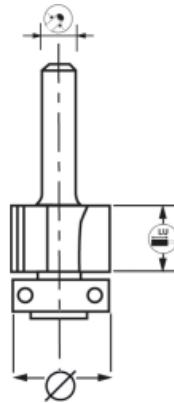

MÈCHE DAFFLEUREUSE DIAMANTÉE + GUIDE

EXPERT

- Affleurage des chants de panneaux mélaminés et stratifiés, en suivant un gabarit.
- Plaquette Ht.2,5 mm permettant 3 affûtages maxi. Durée de coupe optimisée.

MDF/HDF, MÉLAMINÉ,
STRATIFIÉ

EN847-1

CARACTERÍSTICAS:

REF							
828.790.00	1	45	12,7	8	13	2	3661589 040015

MADERA
MACIZA

TABLEROS
DERIVADOS
MADERA

METAL

AZULEJO