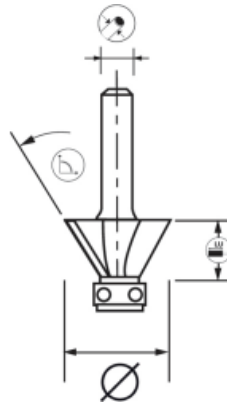

### EXPERT

- Affleurage des chants de panneaux mélaminés et stratifiés, en suivant un gabarit.
- Plaquette Ht.2,5 mm permettant 3 affûtages maxi. Durée de coupe optimisée.

MDF/HDF, MÉLAMINÉ,  
STRATIFIÉ