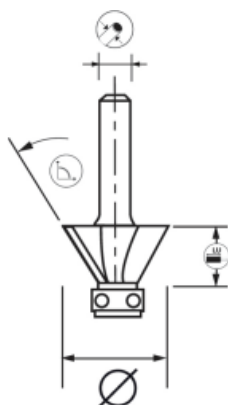

MÈCHE DAFFLEUREUSE DIAMANTÉE + GUIDE

EXPERT

- Affleurage des chants de panneaux mélaminés et stratifiés, en suivant un gabarit.
- Plaquette Ht.2,5 mm permettant 3 affûtages maxi. Durée de coupe optimisée.

MDF/HDF, MÉLAMINÉ,
STRATIFIÉ

EN847-1

CARACTERÍSTICAS:

REF								
828.715.00	1	47	21,3	8	10	2	15°	3661589 040022

MADERA
MACIZA

TABLEROS
DERIVADOS
MADERA

METAL

AZULEJO