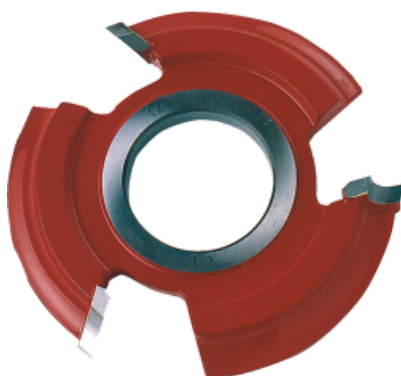

FRAISE QUART DE ROND

EXPERT

- Fraise avec corps en acier, 3 coupes travaillant par-dessous.
- Ref. 910.5 : Acier HSS / Ref. 910.7 : Carbure HM.

MADERA

HSS

HM

CARACTERÍSTICAS:

REF							
910.7.140.50.08	1	140	50	3 HM	8	3510785 405572	
910.7.140.50.10	1	140	50	3 HM	10	3510785 405589	
910.7.140.50.15	1	140	50	3 HM	15	3510785 405602	
910.7.140.50.20	1	140	50	3 HM	20	3510785 405619	
910.5.140.50.08	1	140	50	3 HSS	8	3510785 405510	
910.5.140.50.10	1	140	50	3 HSS	10	3510785 405527	

MADERA
MACIZA

TABLEROS
DERIVADOS
MADERA

METAL

AZULEJO

HORMIGÓN
MAMPOSTERÍA

PIEDRA TEJA

MULTI
MATERIALES

YESO Y MAT.
BLANDOS