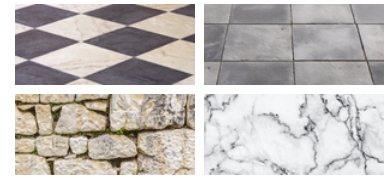

DISQUE À LAMELLES DIAMANTÉES

EXPERT

HIGH EFFICIENCY AND DURABILITY

- Disque à lamelles diamantées pour surfacage, façonnage, polissage.
- Excellent abrasion and service life.
- Outil polyvalent permettant de travailler sur une grande variété de pierres, carreaux et autres matériaux de construction.
- Support plastique, travail à sec ou sous eau.

TILING

CARRELAGE, GRÈS
CÉRAME, GRANIT, MARBRE,
PIERRE NATURELLE,
MATÉRIAU RECONSTITUÉ

COUPZ
BY LEMAN

EN13743

SPECIFICATIONS:

REF							
5111506	1	115	10500	22,23	P	60	3661589 126535
5111512	1	115	10500	22,23	P	120	3661589 126542
5111520	1	115	10500	22,23	P	200	3661589 126559