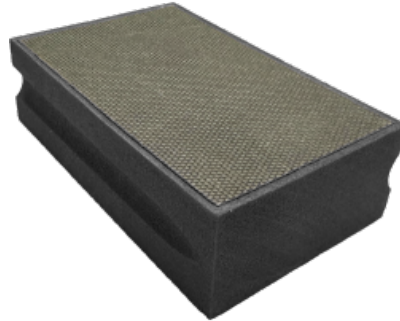

ÉPONGE DE POLISSAGE

EXPERT

FINITION SOIGNÉE

- Cale diamantée pour ponçage, polissage des bords et surfaces.
- Technologie diamantée par électrolyse.
- Forme évidée pour prise en main facilitée.
- Travail à sec ou sous eau.
- Dimensions 90x55 mm.
- Code couleur en fonction du grain.

TILING

FAÏENCE, CARRELAGE,
GRÈS CÉRAME, PIERRE
NATURELLE, GRANIT

SPECIFICATIONS:

REF					
9055060	1	55	90	60	3661589126498
9055120	1	55	90	120	3661589126504
9055200	1	55	90	200	3661589126511
9055400	1	55	90	400	3661589126528

SOLID WOOD

WOOD-DERIVED
PANELS

METAL

TILE

CONCRETE
MASONRY

STONE TILE

MULTI
MATERIALS

PLASTER &
SOFT
MATERIALS