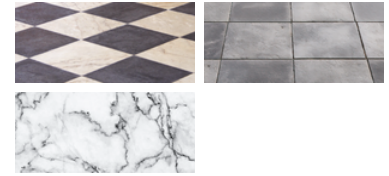

MEULE DIAMANTÉE DROITE

EXPERT

FINITION SOIGNÉE

- Mèche droite à façonner pour carrelage et grès cérame.
- Vacuum brazed technology.
- Filetage M14 pour montage sur meuleuse.

TILING

FAÏENCE, CARRELAGE, GRÈS CÉRAME, MARBRE

COUPZ
BY LEMAN

SPECIFICATIONS:

REF					
901808	1	8	M14	50	3661589 126726
901820	1	20	M14	50	3661589 126733

SOLID WOOD

WOOD-DERIVED
PANELS

METAL

TILE

CONCRETE
MASONRY