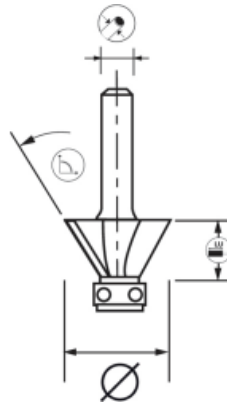

### EXPERT

- Affleurage des chants de panneaux mélaminés et stratifiés, en suivant un gabarit.
- Plaquette Ht.2,5 mm permettant 3 affûtages maxi. Durée de coupe optimisée.

### SPECIFICATIONS:

REF								
828.725.00	1	47	32	8	10	2	45°	3661589 040039

SOLID WOOD

WOOD-DERIVED  
PANELS

METAL

TILE

CONCRETE  
MASONRY

STONE TILE