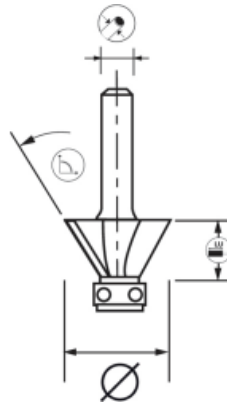

MÈCHE DAFFLEUREUSE DIAMANTÉE + GUIDE

EXPERT

- Affleurage des chants de panneaux mélaminés et stratifiés, en suivant un gabarit.
- Plaquette Ht.2,5 mm permettant 3 affûtages maxi. Durée de coupe optimisée.

WOOD PANELS AND BY-PRODUCTS

MDF/HDF, MÉLAMINÉ,
STRATIFIÉ

EN847-1

SPECIFICATIONS:

REF								
828.715.00	1	47	21,3	8	10	2	15°	3661589040022

SOLID WOOD

WOOD-DERIVED
PANELS

METAL