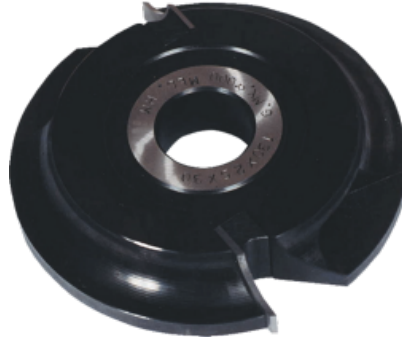

ROUND 14 MULTI TOOL HOLDER

- 100 mm base diameter.
- Basic tool body for 5 different radii.
- Supplied with 2 blades with a radius of 7,5.

SOLID WOOD

WOOD

EN847-1

SPECIFICATIONS:

REF									
967.130.30 75	1	25	2	7.5	-	-	130	30	3510789 671751
09.00.05	1	25	1	5.0	20	2	-	-	3510785 419401
09.00.75	1	25	1	7.5	20	2	-	-	3510785 419562
09.00.10	1	25	1	10.0	25	2	-	-	3510785 419425
09.00.12	1	25	1	12.0	25	2	-	-	3510785 419586
09.00.15	1	25	1	15.0	30	2	-	-	3510785 419340