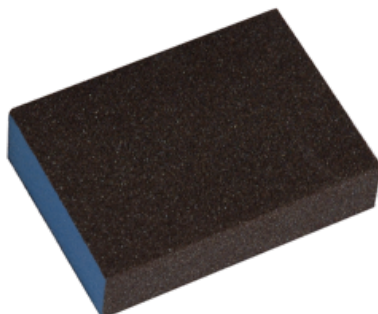

## 4-SIDED HAND SPONGE

- Flexible foam backing.
- 4-sided abrasives.

### CARACTERISTIQUES :

REF						
9870060	10	69	98	26	60	3661589021694
9870100	10	69	98	26	100	3661589021700
9870180	10	69	98	26	180	3661589021717

BOIS MASSIF

PANNEAUX  
DÉRIVÉS BOIS

MÉTAL

CARRELAGE

BÉTON  
MAÇONNERIE