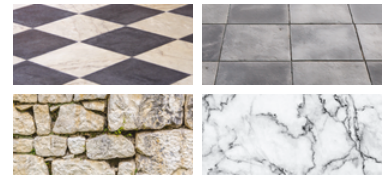

DISQUE À LAMELLES DIAMANTÉES

EXPERT

HIGH EFFICIENCY AND DURABILITY

- Disque à lamelles diamantées pour surfacage, façonnage, polissage.
- Excellent abrasion and service life.
- Outil polyvalent permettant de travailler sur une grande variété de pierres, carreaux et autres matériaux de construction.
- Support plastique, travail à sec ou sous eau.

TILING

CARRELAGE, GRÈS
CÉRAME, GRANIT, MARBRE,
PIERRE NATURELLE,
MATÉRIAU RECONSTITUÉ

COUPZ
BY LEMAN

EN13743

SPECIFICATIONS:

REF							
5111506	1	115	10500	22,23	P	60	3661589 126535
5111512	1	115	10500	22,23	P	120	3661589 126542
5111520	1	115	10500	22,23	P	200	3661589 126559