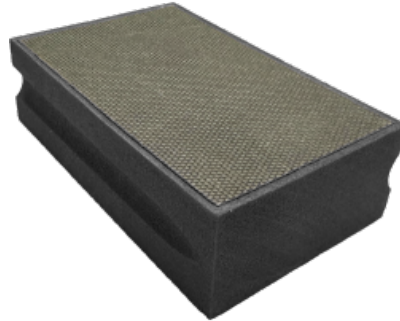

ÉPONGE DE POLISSAGE

EXPERT

FINITION SOIGNÉE

- Cale diamantée pour ponçage, polissage des bords et surfaces.
- Technologie diamantée par électrolyse.
- Forme évidée pour prise en main facilitée.
- Travail à sec ou sous eau.
- Dimensions 90x55 mm.
- Code couleur en fonction du grain.

TILING

FAÏENCE, CARRELAGE,
GRÈS CÉRAME, PIERRE
NATURELLE, GRANIT

SPECIFICATIONS:

REF					
9055060	1	55	90	60	3661589 126498
9055120	1	55	90	120	3661589 126504
9055200	1	55	90	200	3661589 126511
9055400	1	55	90	400	3661589 126528

SOLID WOOD

WOOD-DERIVED
PANELS

METAL

TILE

CONCRETE
MASONRY

STONE TILE

MULTI
MATERIALS

PLASTER &
SOFT
MATERIALS