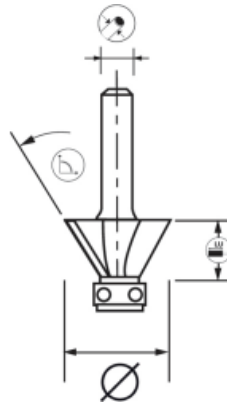

MÈCHE DAFFLEUREUSE DIAMANTÉE + GUIDE

EXPERT

- Affleurage des chants de panneaux mélaminés et stratifiés, en suivant un gabarit.
- Plaquette Ht.2,5 mm permettant 3 affûtages maxi. Durée de coupe optimisée.

WOOD PANELS AND BY-PRODUCTS

MDF/HDF, MÉLAMINÉ,
STRATIFIÉ

EN847-1

SPECIFICATIONS:

REF								
828.715.00	1	47	21,3	8	10	2	15°	3661589 040022

SOLID WOOD

WOOD-DERIVED
PANELS

METAL