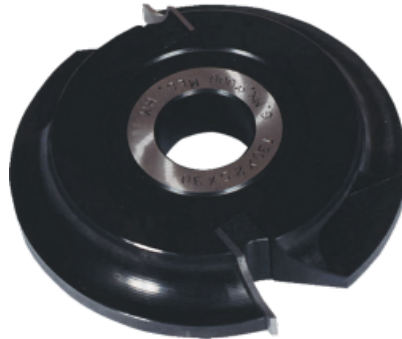

ROUND 14 MULTI TOOL HOLDER

- 100 mm base diameter.
- Basic tool body for 5 different radii.
- Supplied with 2 blades with a radius of 7,5.
- Porte-outils livré en standard avec le rayon de 7,5 mm, travail par-dessous uniquement.

SOLID WOOD

WOOD

EN847-1

SPECIFICATIONS:

REF									
967.130.30 75	1	25	2	7.5	-	-	130	30	3510789 671751
09.00.05	1	25	1	5	20	2	-	-	3510785 419401
09.00.75	1	25	1	7.5	20	2	-	-	3510785 419562
09.00.10	1	25	1	10	25	2	-	-	3510785 419425
09.00.12	1	25	1	12	25	2	-	-	3510785 419586
09.00.15	1	25	1	15	30	2	-	-	3510785 419340