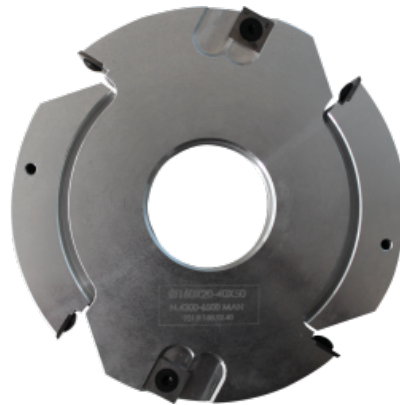

PORTE-OUTILS ÉCONOMIQUE À RAINER ET À FEILLURER EXTENSIBLE

EXPERT

- Porte-outils à rainurer et à feillurer avec araseurs dessus et dessous, extensible par bagues fournies.
- Modèle d'entrée de gamme : conception sans contre-fers, plaquettes vissées.
- CD* : Coupes droites.
- Rechange : Plaquette (20 x 12 x 1,5 mm) 0020.1215.00 - Araseur (14 x 14 x 2 mm) 0014.1420.00.

SOLID WOOD

WOOD

SPECIFICATIONS:

REF						
951.9.160.52.40	1	160	50	20,5/40	Z2+2 V2+2 CD*	3510785 416790

SOLID WOOD

WOOD-DERIVED PANELS

METAL

TILE