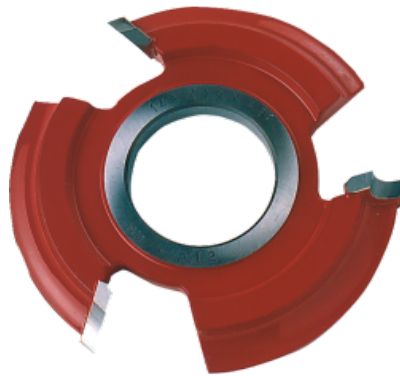

## FRAISE QUART DE ROND

### EXPERT

- Fraise avec corps en acier, 3 coupes travaillant par-dessous.
- Ref. 910.5 : Acier HSS / Ref. 910.7 : Carbure HM.

### SPECIFICATIONS:

REF						
910.7.140.50.08	1	140	50	3 HM	8	3510785 405572
910.7.140.50.10	1	140	50	3 HM	10	3510785 405589
910.7.140.50.15	1	140	50	3 HM	15	3510785 405602
910.7.140.50.20	1	140	50	3 HM	20	3510785 405619
910.5.140.50.08	1	140	50	3 HSS	8	3510785 405510
910.5.140.50.10	1	140	50	3 HSS	10	3510785 405527